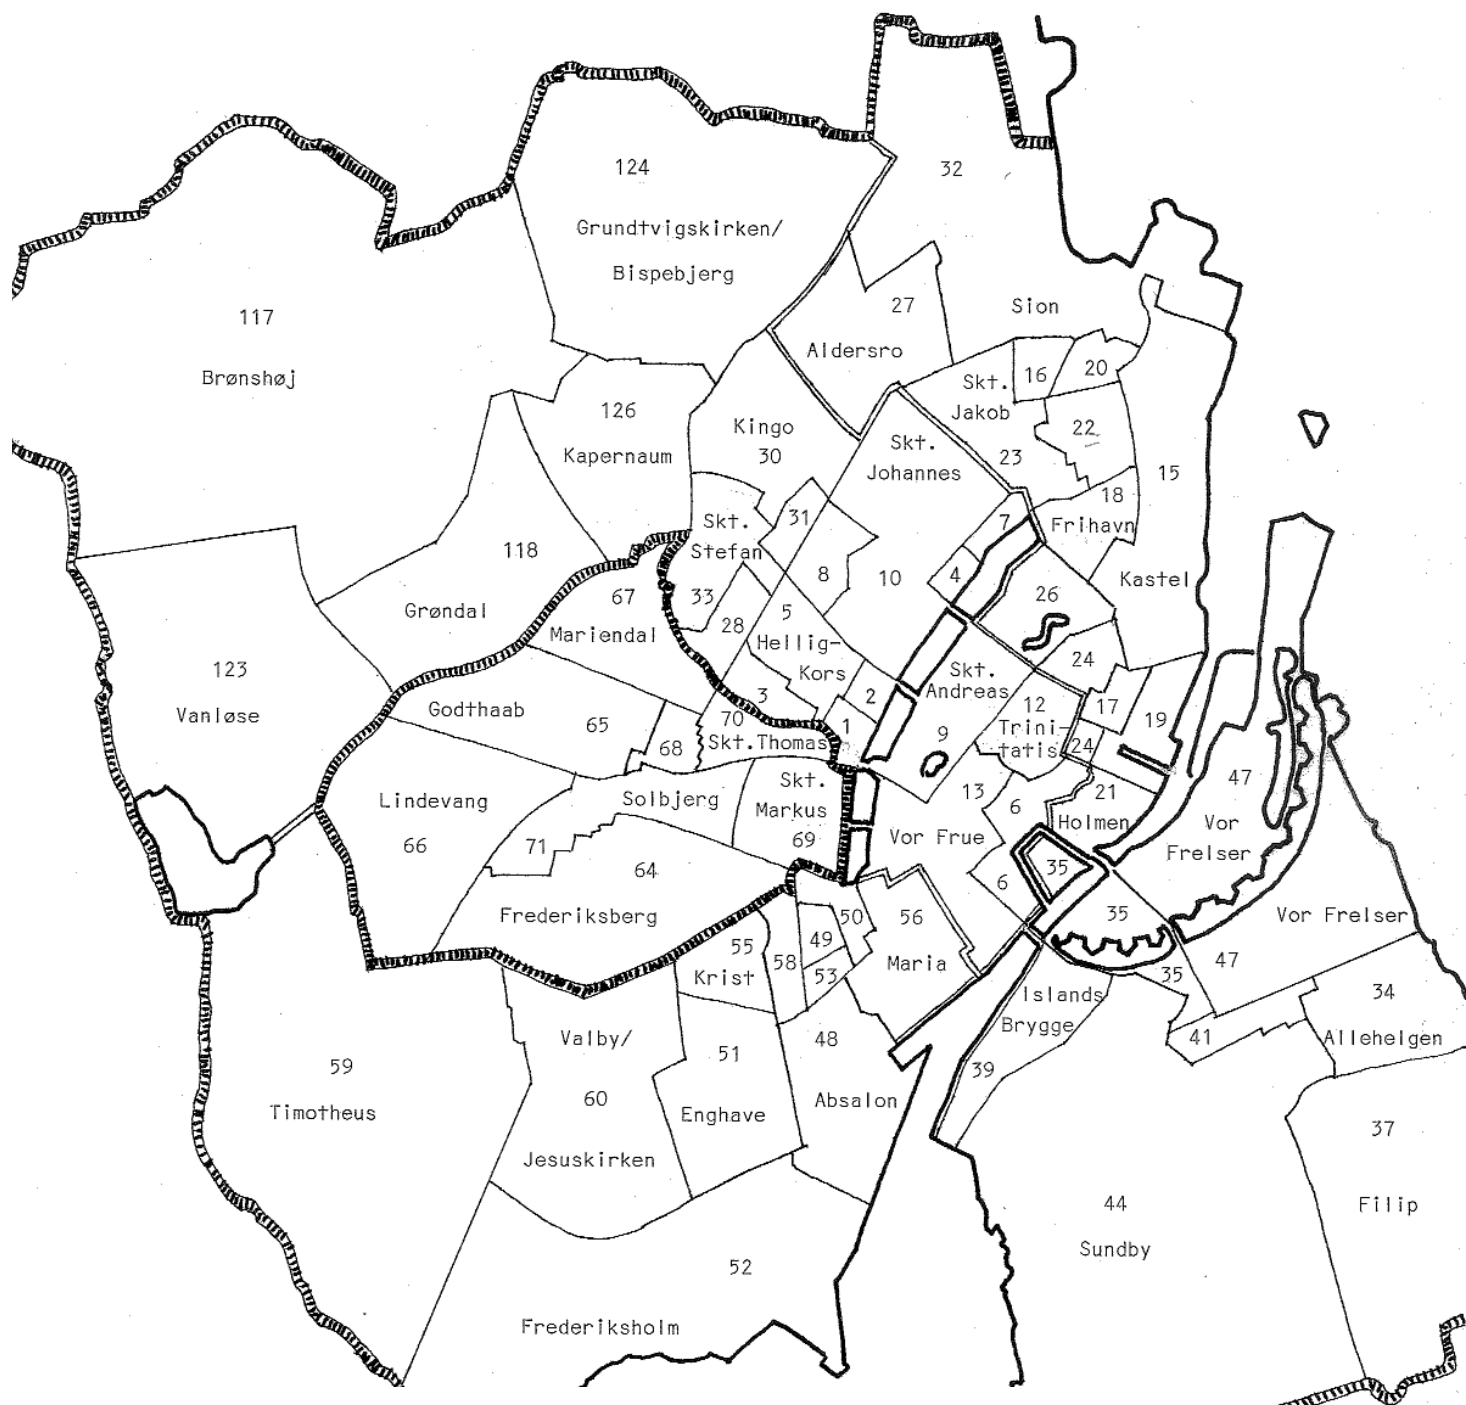

# Københavns sogne 1926

Numrene er de sognenumre, som du skal bruge for at finde kirkebøgerne på Landsarkivet.